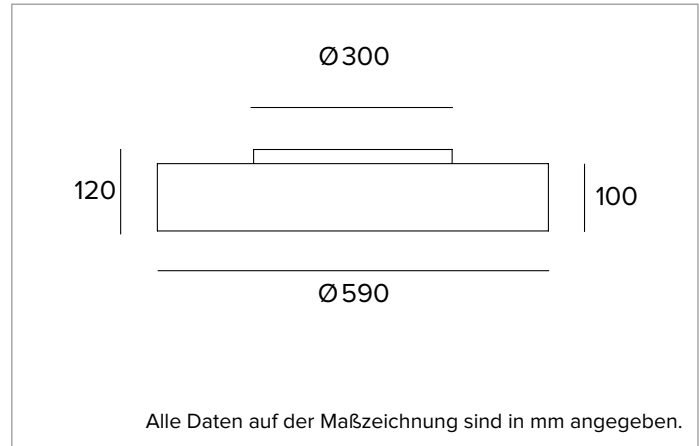

1T6174EL | THREESIXTY

Runde LED-Leuchte für die Installation an der Decke, als Pendelleuchte, als Einbau- oder Halbeinbauleuchte und als Wandleuchte

	3000K	H(m)	D(m)	E _{max} (lx)		
	Ra80			92°		
Fixture Power	35W	1	2.07	1722		
Source Flux	4944lm	2	4.15	430		
Fixture Flux	3574lm	3	6.22	191		
Efficacy	102lm/W	4	8.29	108		
TS1019	I _{max} =348cd/klm	I _{max}	1722cd	5	10.36	69

Farbwiedergabeindex: 80

Rf: 82,9

Rg: 97

Ähnliche Farbtemperatur: 3000K

SDCM: 3

Lebensdauer (L80/B10): >50000h tq +25°C

BELEUCHUNGSTECHNISCHE MERKMALE

UGR-Version mit direkter Lichtemission: Unterer Diffusor mit Mikroprismen aus transparentem PMMA und Diffusorfilter. UGR<19 und L65<3000 cd/m² (EN-12464).

Farbe und Oberfläche: Kreideweiß

Abmessungen: D=590mm

Gewicht: 7,2Kg

Schutzart: IP20 eingebauter Leuchtenteil

Schutzart: IP40 von unten

ELEKTRISCHE MERKMALE

Integriertes elektronisches ON-OFF. Batterie-Notstromversorgung erhältlich auf Anfrage. Ausgestattet mit Schnell-Verbindungsstecker für den Anschluss an das Stromnetz.